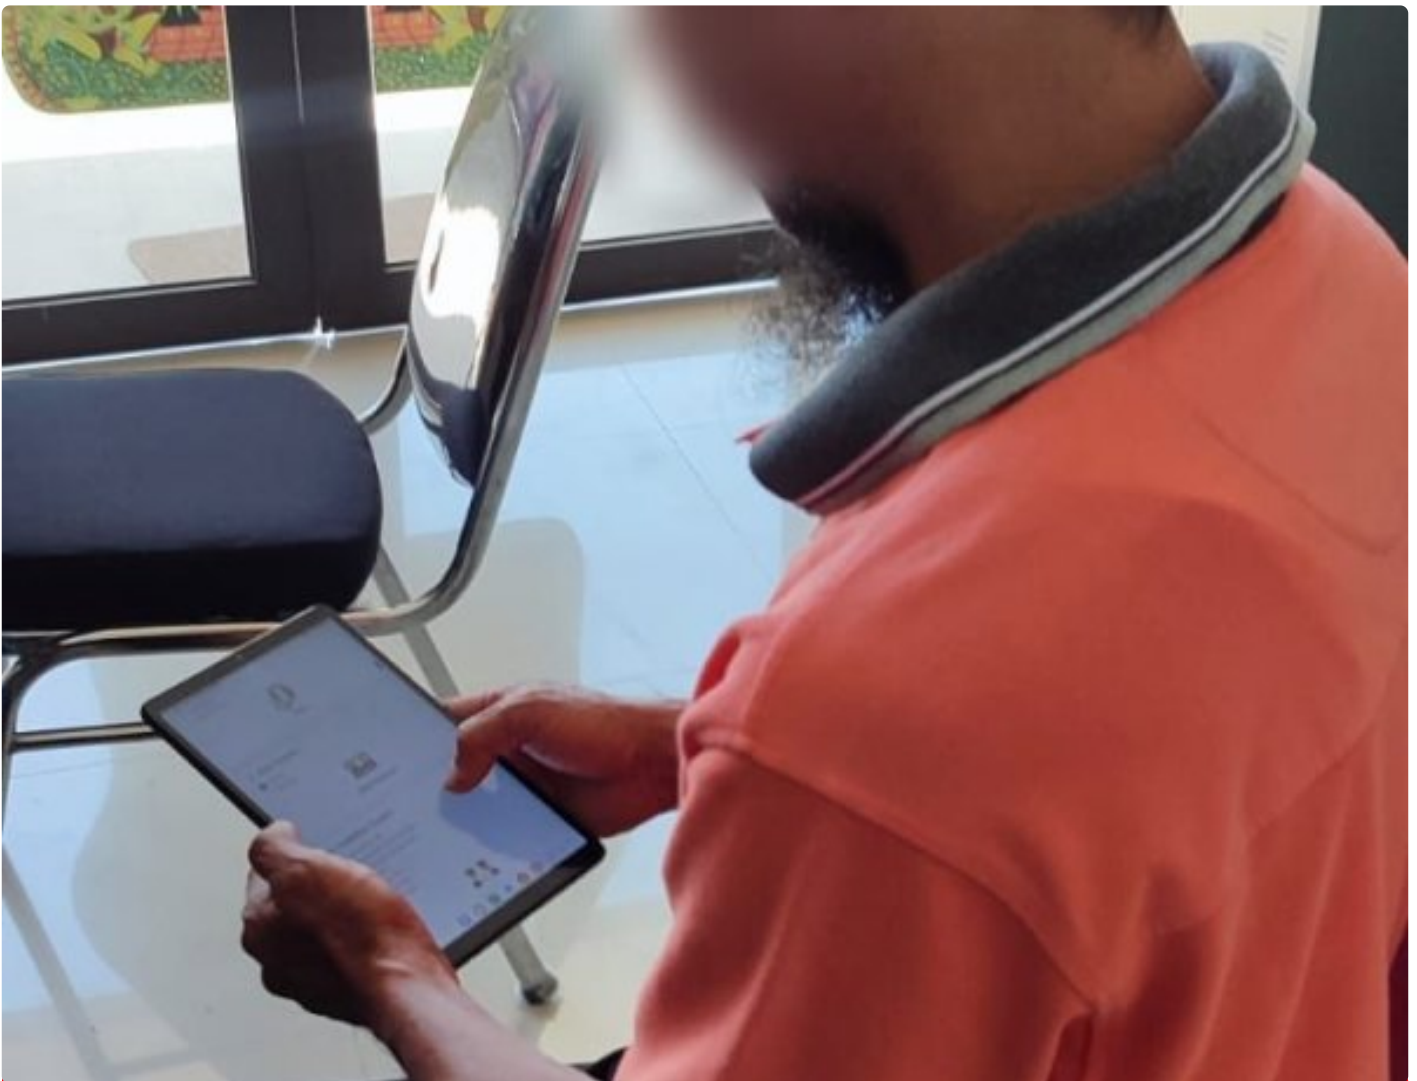

News Release

Pembimbing Kemasyarakatan Bapas Kelas II Nusakambangan Berikan Pembimbingan Kepada Klien

Rifki Maulana - CILACAP.NEWSRELEASE.ID

May 29, 2023 - 14:28

Pembimbing Kemasyarakatan Bapas Kelas II Nusakambangan Berikan Pembimbingan Kepada Klien

Nusakambangan - Pembimbing Kemasyarakatan Balai Pemasyarakatan Kelas II Nusakambangan memberikan bimbingan dan konsultasi kepada salah satu klien yang melaksanakan kegiatan wajib lapor yaitu klien berinisial K yang melaksanakan wajib lapor rutin dengan datang langsung ke ruang pelayanan